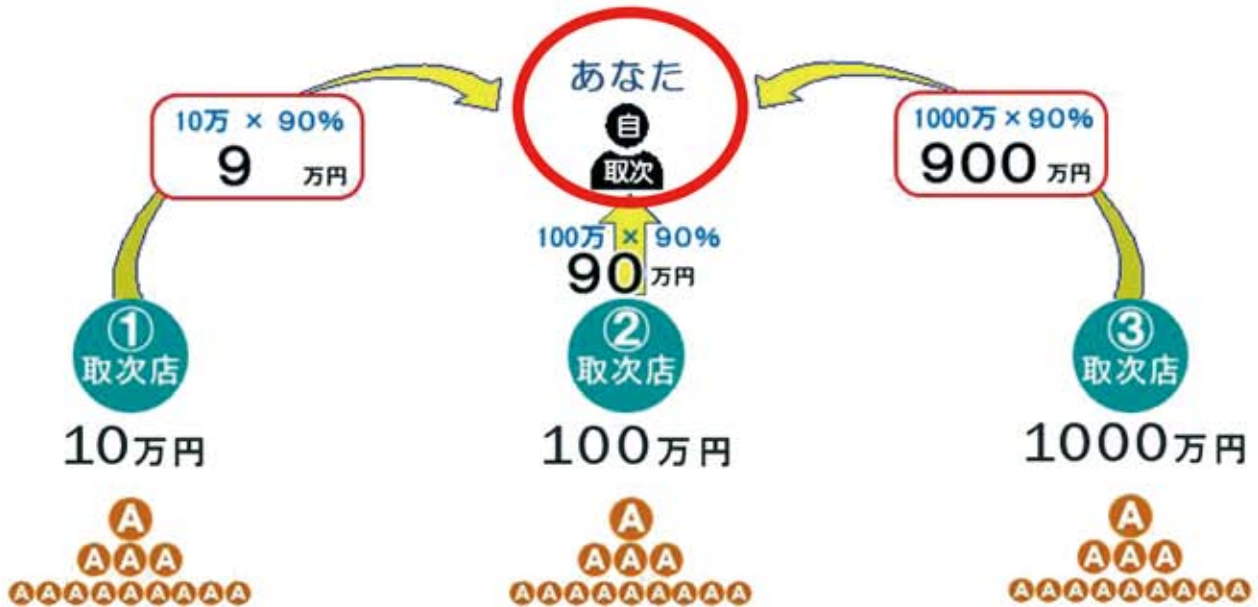

社会貢献事業で副収入

MS10 取次店の紹介

Ver.1.00
FC全国共同事業法人会ZERO 代表監事法人 アルファジャパン株式会社

500万円 ⇒ **0円** 無料の集客支援事業が苦手な人は『取次店』をご紹介下さい スポンサーング ボーナス **90%**

アプリ店 **1** 件あたりの見込収入 **5000** 円 【取次店用】MS10

【取次店】

※ この図は参考例であり、実際は店舗により紹介数は異なります

見込収入

あなた

拡張ボーナス(累計)

(店舗の10%)

5,000	A	5,000
15,000	A A A	20,000
45,000	A A A A A A A A A	65,000
135,000	27	200,000
405,000	81	605,000
1,215,000	243	1,820,000
3,645,000	729	5,465,000
10,000,000		

オイル 10% 無制限 ユニ

Level 100でもOK レベル段数に関係なく 段数無制限 レベルフリー オール10%ユニ

キャンペーン終了時 全国に広がった A店が2千店なら 見込収入は?