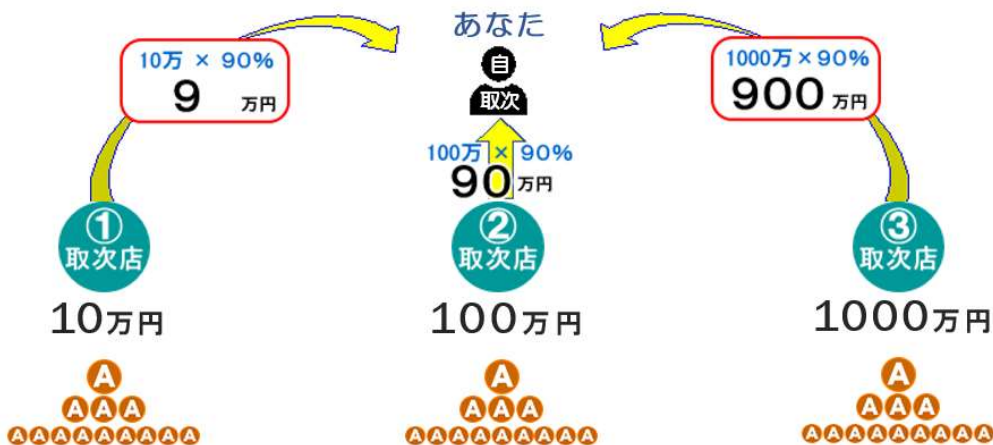

社会貢献事業

FCエリア本部

FC加盟店

MS10 取次店の紹介

Ver. 1.00
FC全国共同事業法人会ZERO 代表監事法人 アルファジャパン株式会社

500万円 ⇒ **0円** 無料の集客支援事業が苦手な人は『取次店』をご紹介下さい スポンサーング ボーナス **90%**

取次 取次
0:81

取次 取次
810

取次 取次

取次 取次

取次 取次

取次 取次

取次 取次

取次 取次

取次 取次